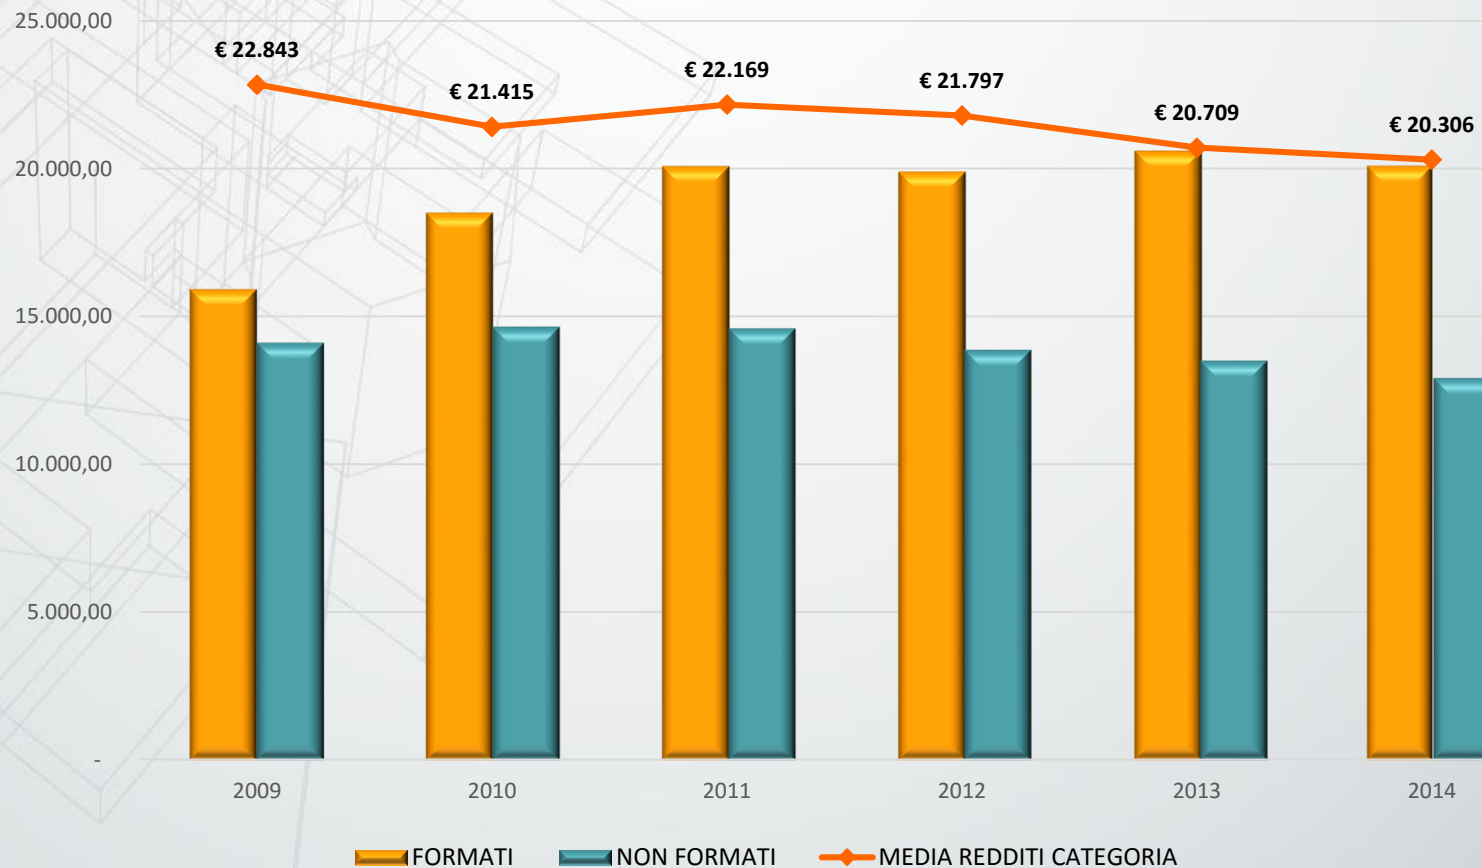

Età media geometri

Età media di
ingresso
Under 35

23 anni

Età media
geometri

46 anni

Età media
uscita
per
pensionamento

70 anni

Pil, Costruzioni e Monte redditi Geometri

Pil, Costruzioni e Monte redditi 2007-2014

Fonte: Istat e Cipag

Variazioni % redditi medi

Fonte: Cipag e Adepp (quinto rapporto)

Iscritti under 35 2007-2015

Fonte: Cipag

primi 10 anni professione

Redditi medi primi 10 anni professione Reddito medio Geometri

Fonte: Cipag

Redditi medi geometri under 35 con formazione specialistica

Fonte: Cipag