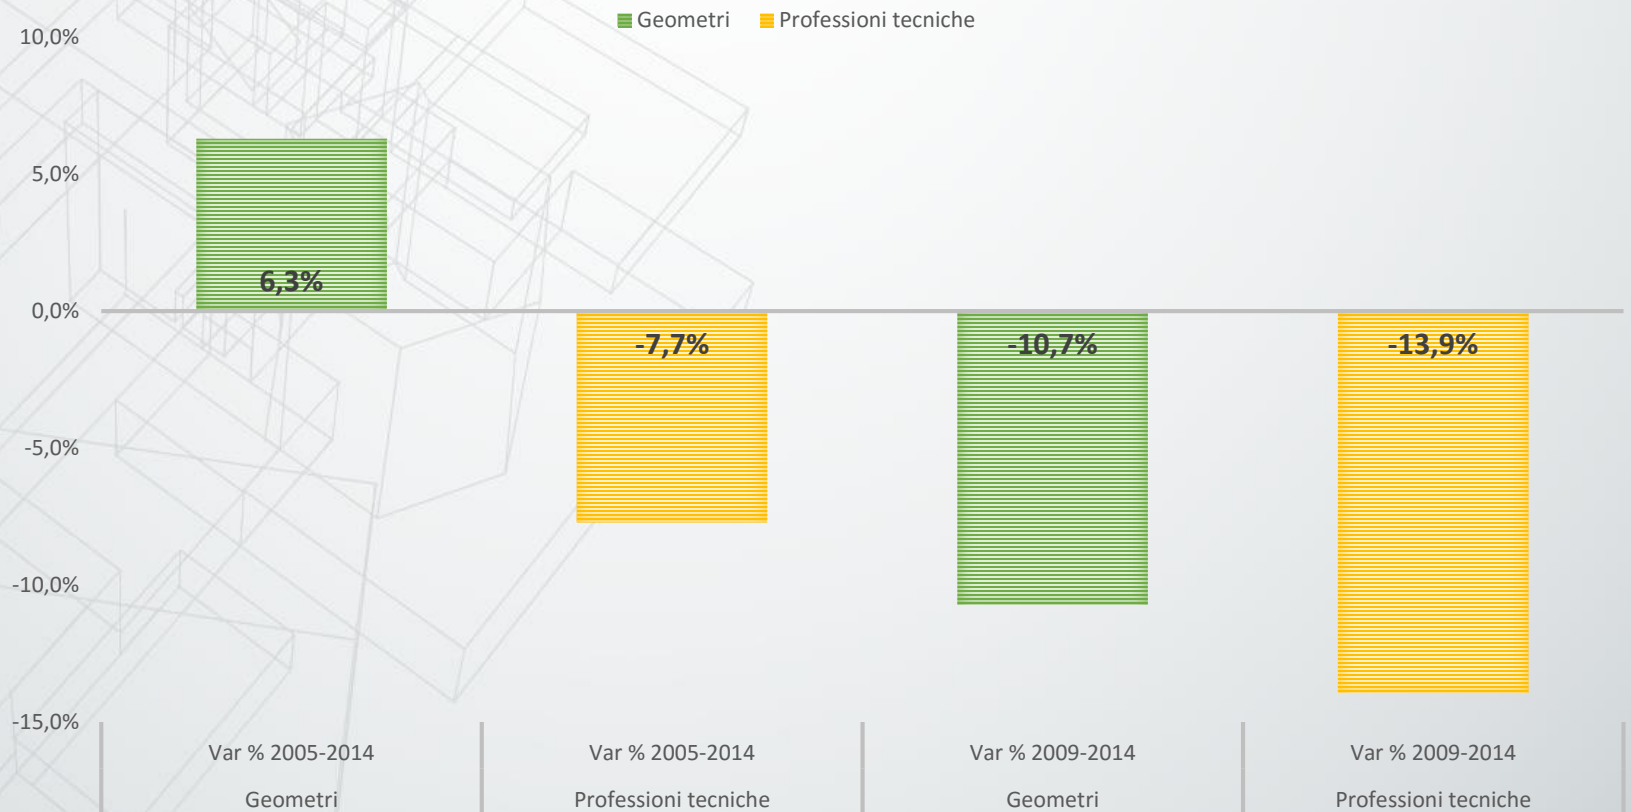

Età media geometri

Età media di
ingresso
Under 35

23 anni

Età media
geometri

46 anni

Età media
uscita
per
pensionamento

70 anni

Pil, Costruzioni e Monte redditi Geometri

Pil, Costruzioni e Monte redditi 2007-2014

Fonte: Istat e Cipag

Variazioni % redditi medi

Fonte: Cipag e Adepp (quinto rapporto)

Iscritti under 35 2007-2015

Fonte: Cipag

primi 10 anni professione

Redditi medi primi 10 anni professione Reddito medio Geometri