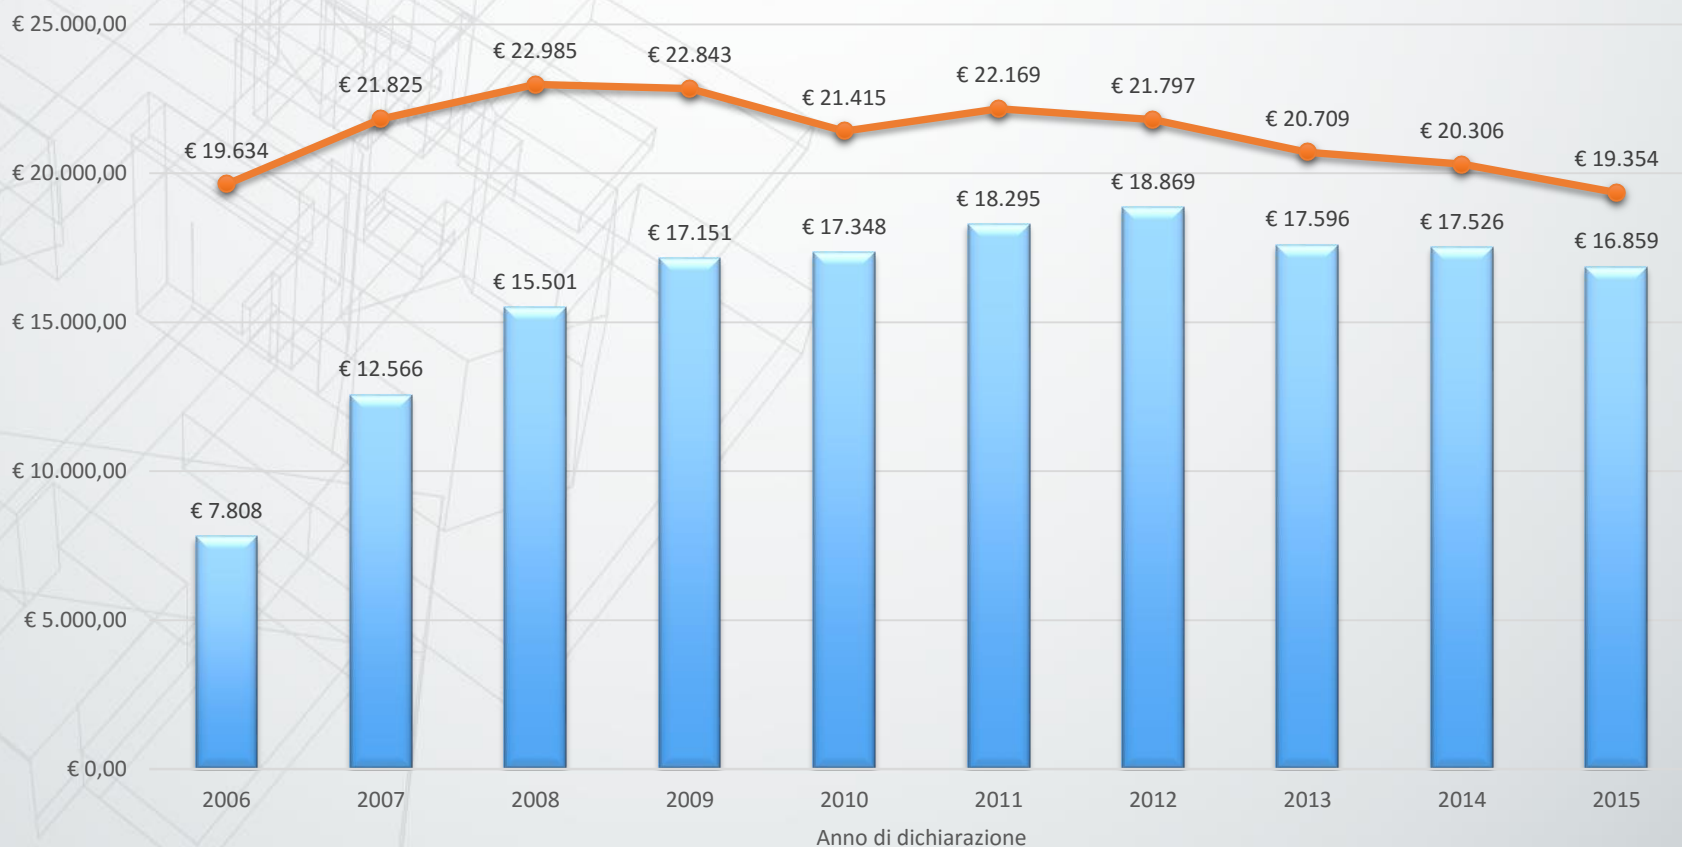

Età media geometri

Età media di
ingresso
Under 35

23 anni

Età media
geometri

46 anni

Età media
uscita
per
pensionamento

70 anni

Pil, Costruzioni e Monte redditi Geometri

Pil, Costruzioni e Monte redditi 2007-2014

Fonte: Istat e Cipag

Variazioni % redditi medi

Fonte: Cipag e Adepp (quinto rapporto)

Iscritti under 35 2007-2015

Fonte: Cipag

primi 10 anni professione

Redditi medi primi 10 anni professione Reddito medio Geometri

Fonte: Cipag

Redditi medi geometri under 35 con formazione specialistica

Fonte: Cipag