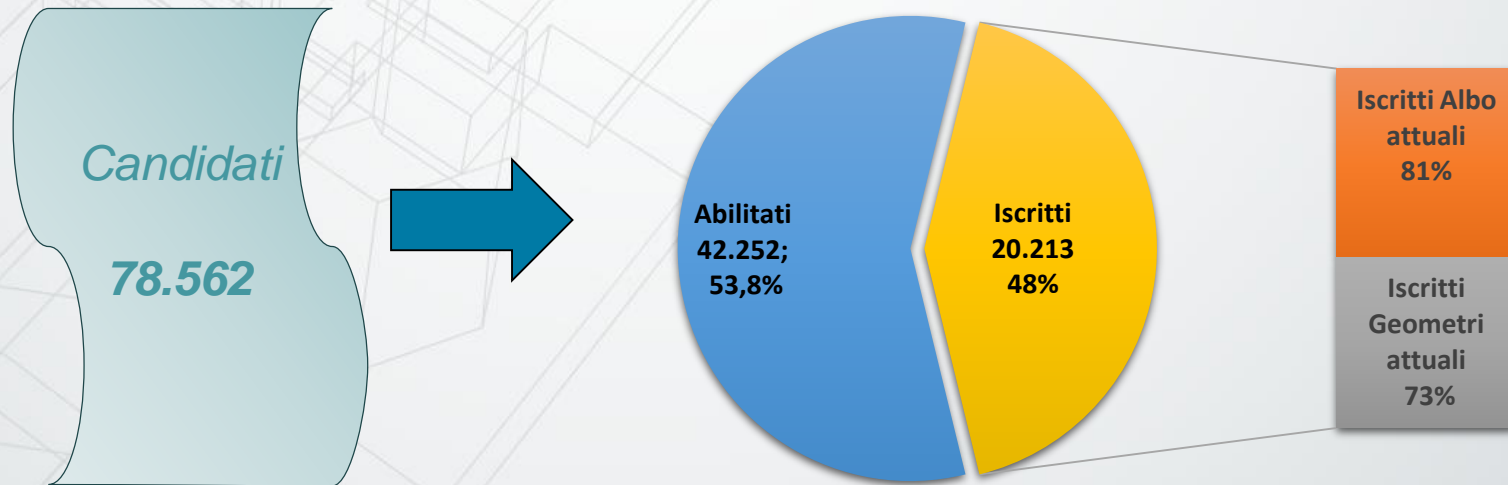

Età media geometri

Età media di
ingresso
Under 35

23 anni

Età media
geometri

46 anni

Età media
uscita
per
pensionamento

70 anni

Pil, Costruzioni e Monte redditi Geometri

Pil, Costruzioni e Monte redditi 2007-2014

Fonte: Istat e Cipag

Variazioni % redditi medi

Fonte: Cipag e Adepp (quinto rapporto)

Iscritti under 35 2007-2015

Fonte: Cipag

primi 10 anni professione

Redditi medi primi 10 anni professione Reddito medio Geometri