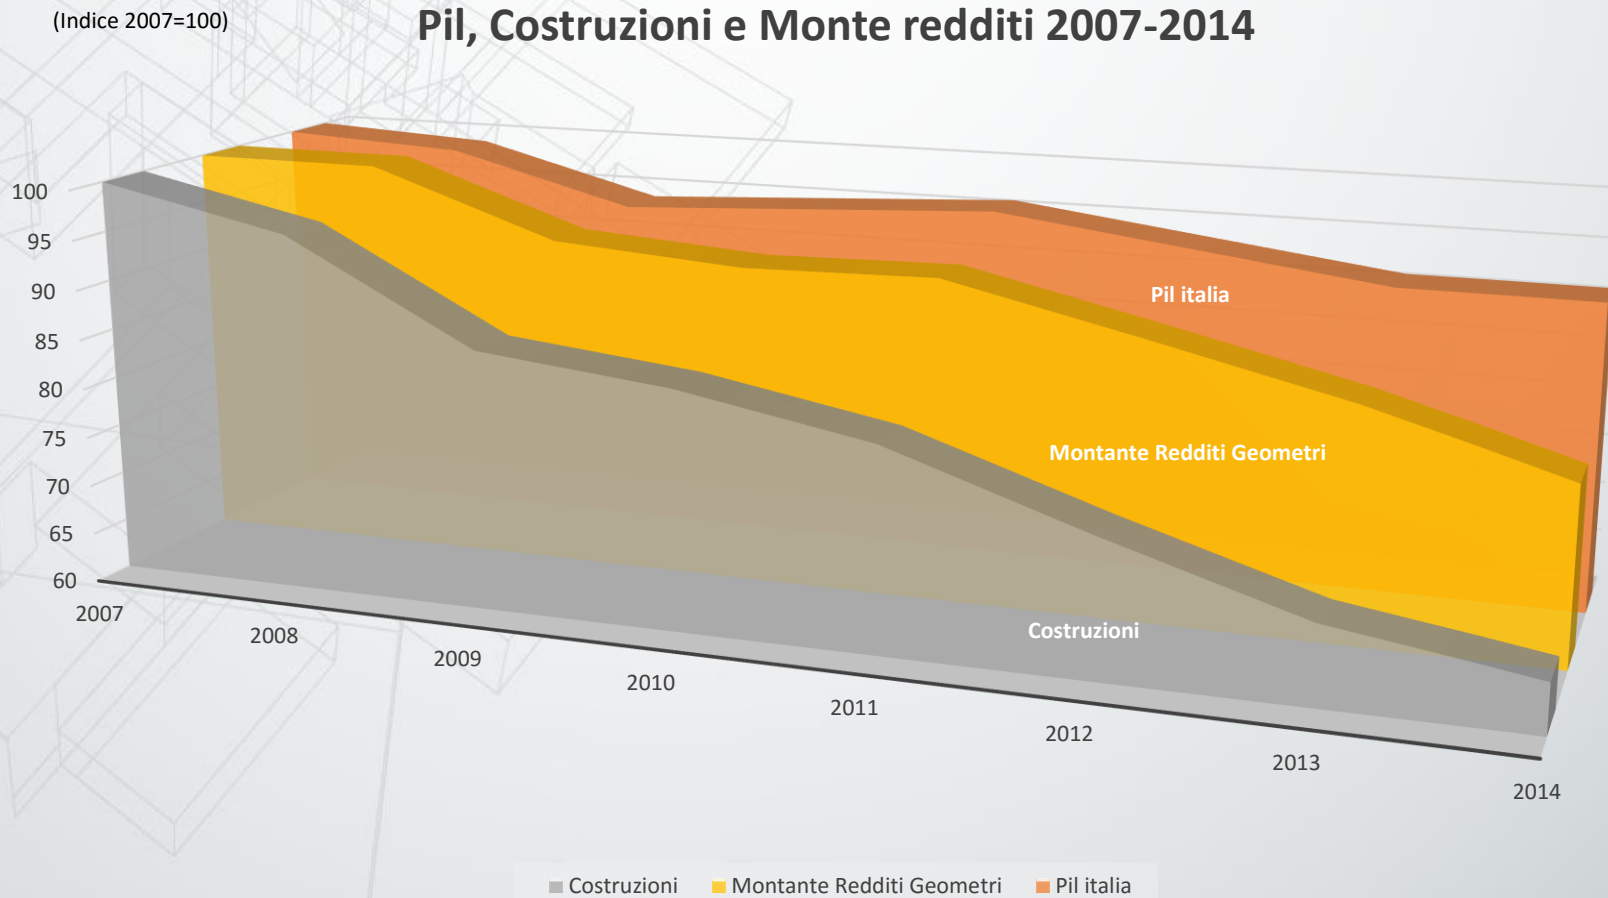

Pil, Costruzioni e Monte redditi Geometri

Pil, Costruzioni e Monte redditi 2007-2014

Fonte: Istat e Cipag